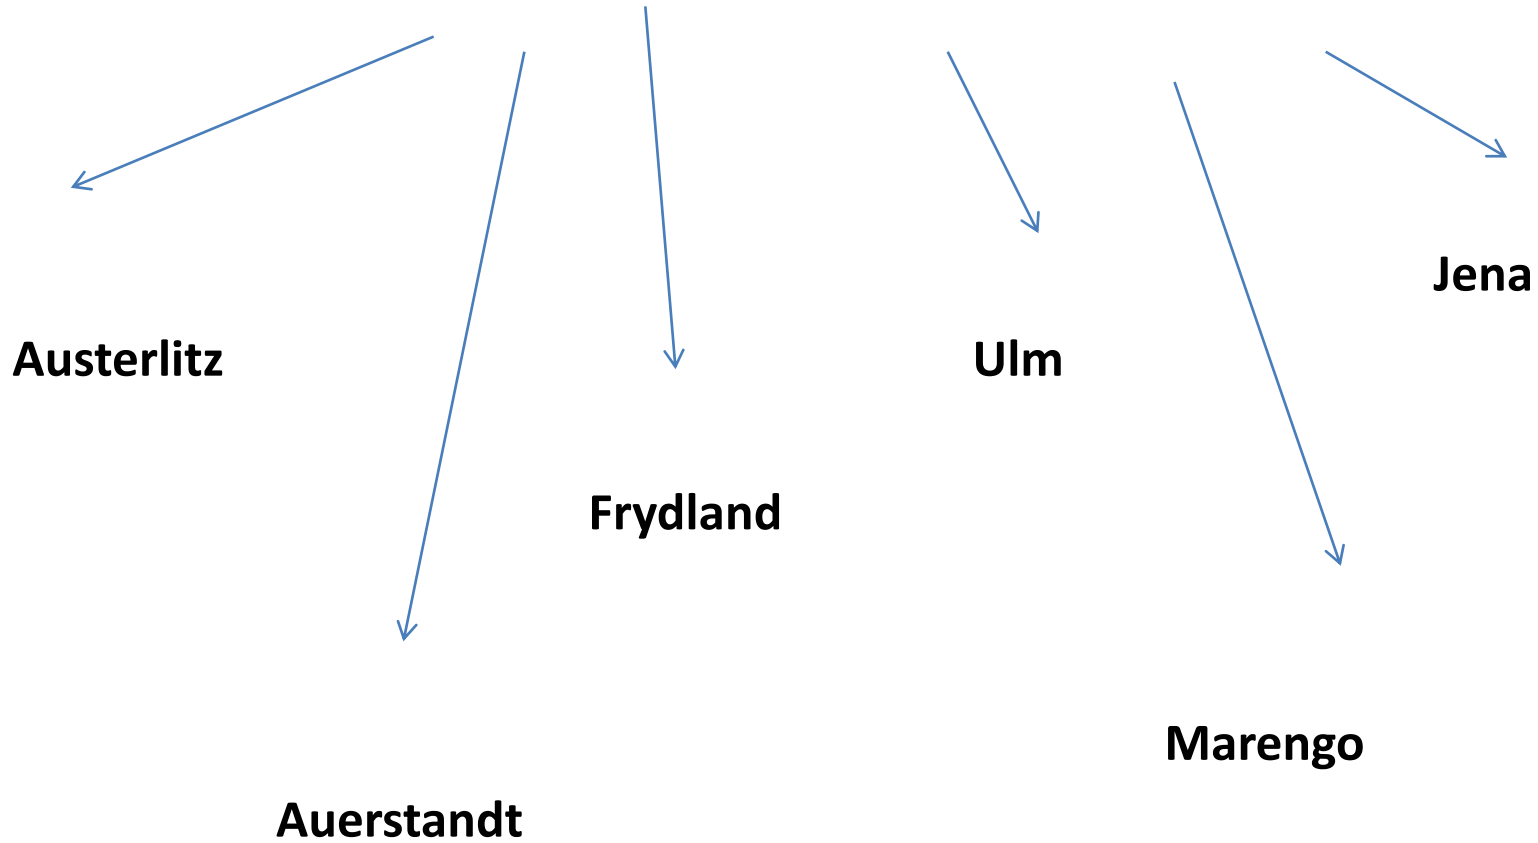

WALKI NAPOLEONA BONAPARTE I JEGO ARMIA

WALKI NAPOLEONA BONAPARTEGO

ARMIA NAPOLEONA

- Armia Napoleona Bonapartego składała się z :
 - Piechoty
 - Kawalerii
 - Artylerii
- W armii Napoleona byli nie tylko żołnierze francuscy, ale i z krajów przyłączonych do Cesarstwa Francuskiego

GRENADIER FRANCUSKI

ĆWICZENIE 1 DLA CIEBIE-PROSZĘ ZNAJDŹ NA MAPIE MIASTA, W KTÓRYCH NAPOLEON ROZEGRAŁ BITWY ZE SWOJĄ ARMIĄ

ĆWICZENIE 2 DLA CIEBIE

Proszę opisz , jak wyglądał grenadier francuski, czyli jakie elementy znalazły się w jego mundurze.