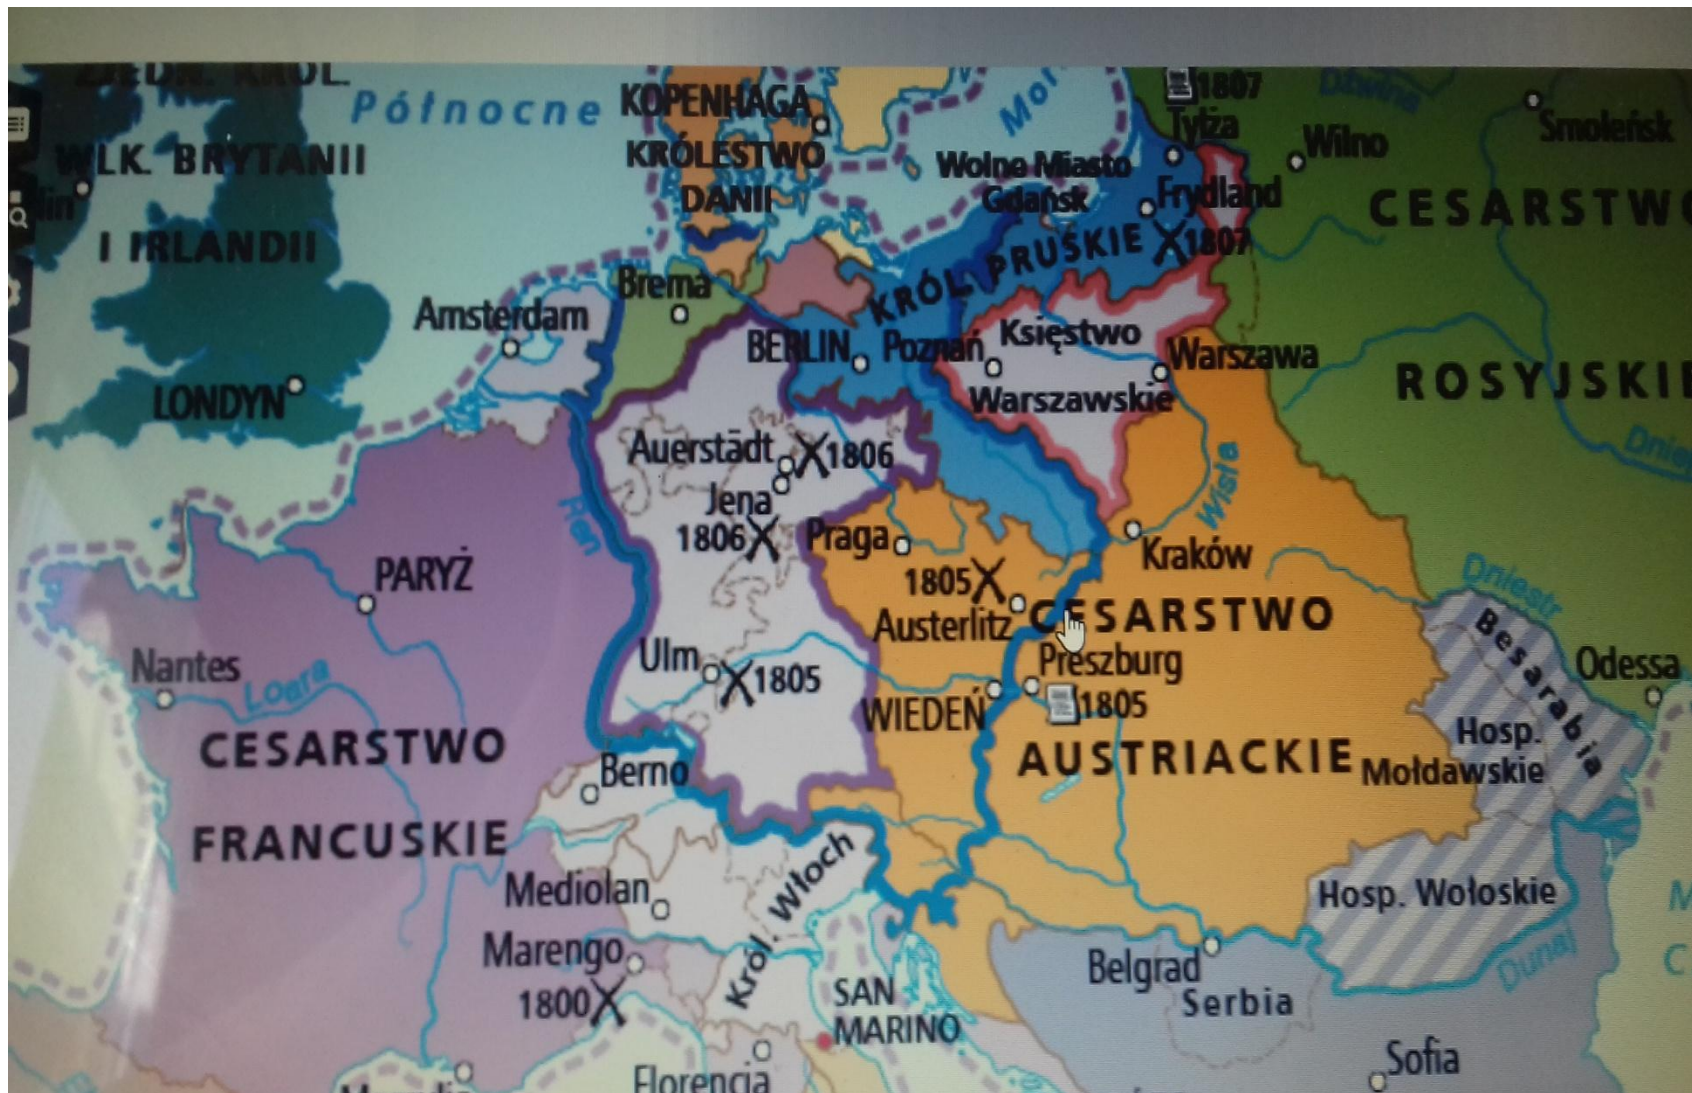

WALKI NAPOLEONA BONAPARTE I JEGO ARMIA

WALKI NAPOLEONA BONAPARTEGO

ARMIA NAPOLEONA

- Armia Napoleona Bonapartego składała się z :
 - Piechoty
 - Kawalerii
 - Artylerii
- W armii Napoleona byli nie tylko żołnierze francuscy, ale i z krajów przyłączonych do Cesarstwa Francuskiego

GRENADIER FRANCUSKI

ĆWICZENIE 1 DLA CIEBIE-PROSZĘ ZNAJDŹ NA MAPIE MIASTA, W KTÓRYCH NAPOLEON ROZEGRAŁ BITWY ZE SWOJĄ ARMIĄ

ĆWICZENIE 2 DLA CIEBIE

Proszę opisz , jak wyglądał grenadier francuski, czyli jakie elementy znalazły się w jego mundurze.